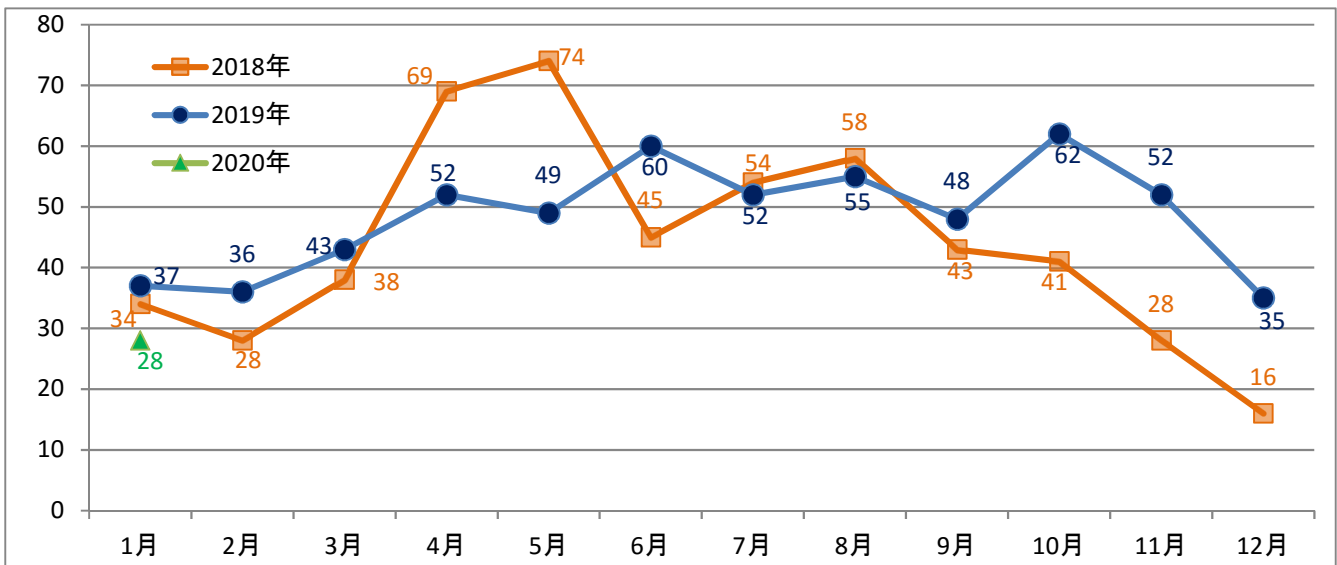

OKINAWA Cruise Report (2月号)

○2020年クルーズ船寄港回数（令和2年1月末までの速報値）

2020年1月のクルーズ船寄港回数は、28回（前年同期比 9回減）
 2020年1月までのクルーズ船寄港回数は、28回（前年同期比 9回減）

(回) 沖縄県へのクルーズ船月別寄港回数

2019・2020年 沖縄県内へのクルーズ船寄港回数

単位：回

月	2019			2020			前年同期比		
	外国船	日本船	計	外国船	日本船	計	外国船	日本船	計
1	36	1	37	26	2	28	0.72	2.00	0.76
2	34	2	36						
3	42	1	43						
4	40	12	52						
5	49	0	49						
6	60	0	60						
7	51	1	52						
8	55	0	55						
9	48	0	48						
10	62	0	62						
11	52	0	52						
12	34	1	35						
累計(1月)	36	1	37	26	2	28	0.72	2.00	0.76
合計(1～12)	563	18	581						