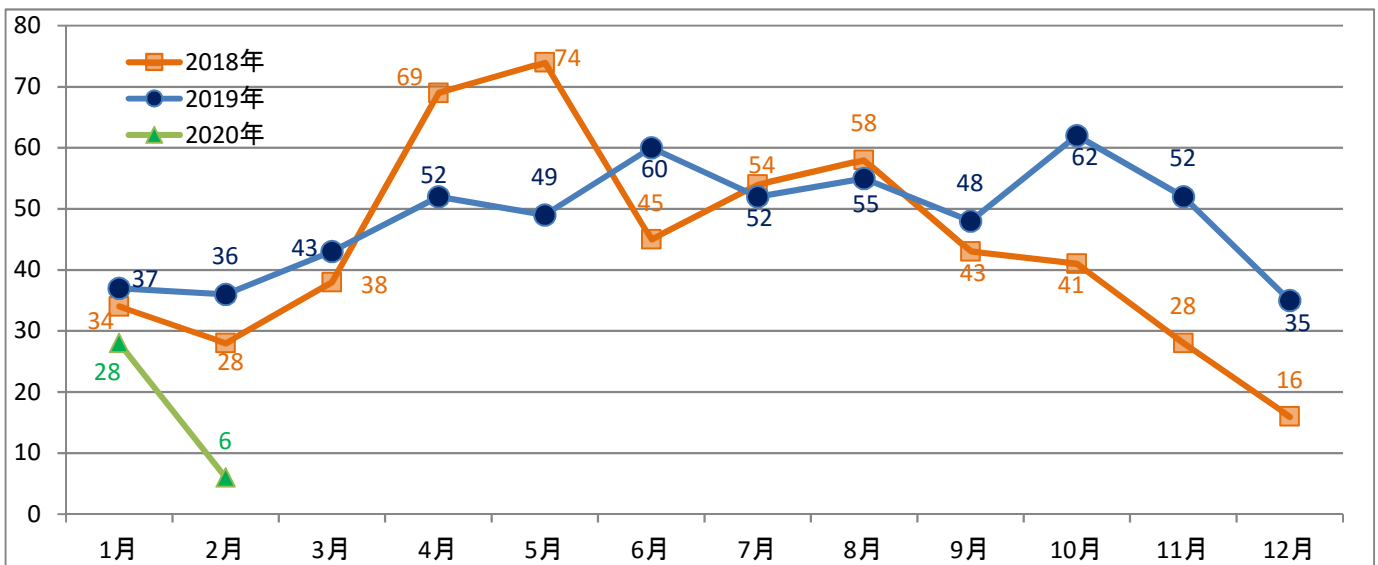

OKINAWA Cruise Report (3月号)

○2020年クルーズ船寄港回数（令和2年2月末までの速報値）

2020年2月のクルーズ船寄港回数は、6回（前年同期比 30回減）
 2020年2月までのクルーズ船寄港回数は34回（前年同期比 39回減）

(回) 沖縄県へのクルーズ船月別寄港回数

2019・2020年 沖縄県内へのクルーズ船寄港回数

単位：回

月	2019			2020			前年同期比		
	外国船	日本船	計	外国船	日本船	計	外国船	日本船	計
1	36	1	37	26	2	28	0.72	2.00	0.76
2	34	2	36	4	2	6	0.12	1.00	0.17
3	42	1	43						
4	40	12	52						
5	49	0	49						
6	60	0	60						
7	51	1	52						
8	55	0	55						
9	48	0	48						
10	62	0	62						
11	52	0	52						
12	34	1	35						
累計(1~2)	70	3	73	30	4	34	0.43	1.33	0.47
合計(1~12)	563	18	581						