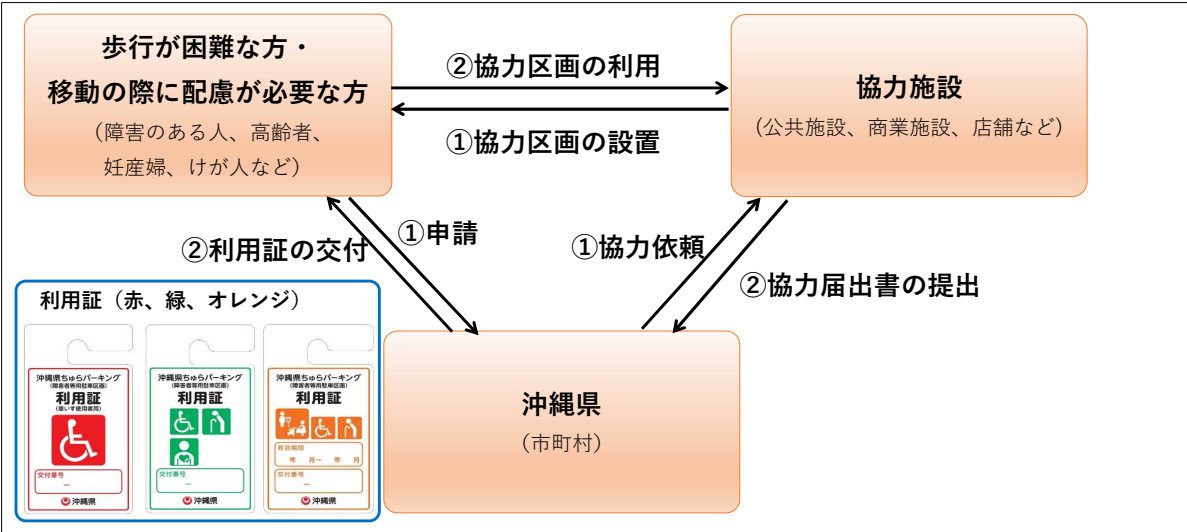

沖縄県ちゅらパーキング利用証制度について

令和 5 年 9 月
沖縄県障害福祉課

1 沖縄県ちゅらパーキング利用証制度について

(1) 沖縄県ちゅらパーキング利用証制度は、公共施設や商業施設等に設置されている障害者等用駐車区画（「車いすマーク」のある駐車区画）の利用対象者を障害者、高齢者、妊産婦などのうち、歩行が困難な者や移動の際に配慮が必要な者に限定し、対象者には共通の「利用証」を交付することで、同駐車区画の適正利用を図る制度です。

(2) 本制度は、多くの地方公共団体で導入されており、全国では「パーキング・パーミット制度」と呼ばれています。令和 5 年 9 月現在で、本県を含め 41 府県 2 市が導入しています。

(3) 沖縄県ちゅらパーキング利用証制度は、障害者等用駐車区画の利用対象者が明確になり不適正な利用を抑制できることのほか、外見から障害があることがわかりづらい内部障害者や妊産婦が区画を利用しやすい環境づくりにも効果があるとされています。