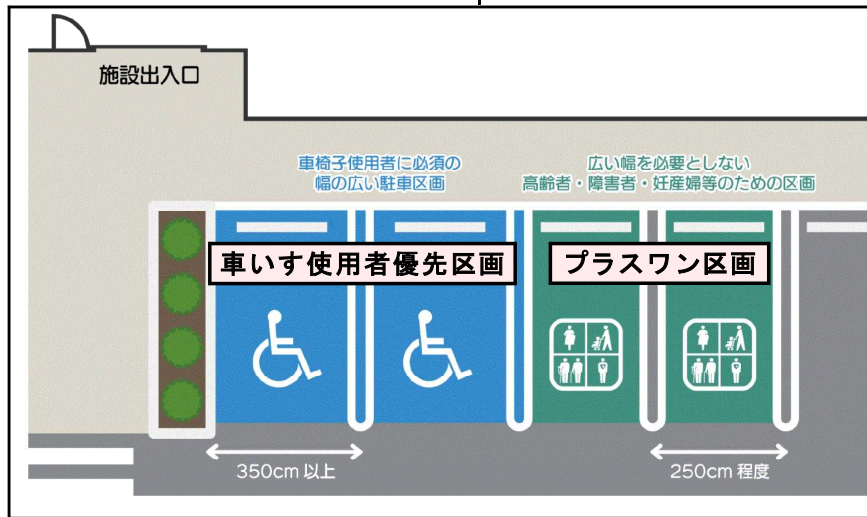

(2) 本制度は、多くの地方公共団体で導入されており、全国では「パーキング・パーミット制度」と呼ばれています。令和 5 年 9 月現在で、本県を含め 41 府県 2 市が導入しています。

(3) 沖縄県ちゅらパーキング利用証制度は、障害者等用駐車区画の利用対象者が明確になり不適正な利用を抑制できることのほか、外見から障害があることがわかりづらい内部障害者や妊産婦が区画を利用しやすい環境づくりにも効果があるとされています。

2 沖縄県の状況

- (1) 沖縄県では令和 4 年 7 月より制度を開始しています。
- (2) 利用証の交付状況について、県内 41 市町村の窓口及び県障害福祉課への郵送で受け付けていて、利用証の交付枚数は、令和 5 年 6 月末時点で 4, 0 8 6 枚となっています。
- (3) 協力施設については、令和 5 年 9 月 11 日時点で 2 6 0 施設、うち協力区画については 1, 1 4 3 区画となっています。(車いす使用者優先区画 : 676 区画、プラスワン区画 467 区画)

沖縄県ちゅらパーキング利用証制度概要

利用証の種類		 
対象者	車いす使用者	その他の障害者、高齢者、妊産婦など

種類	車いす使用者優先区画	プラスワン区画
区画幅	幅員350cm以上	幅員250cm程度
区画の設置方法	既存の障害者等用駐車区画（車いすマークのある区画）を協力区画として登録いただくもので、 <u>新たな設置は必要ありません。</u>	施設の出入口に近い位置にある通常の駐車区画を、協力区画として登録していただきます。 <u>区画幅を変える必要はありません。</u>